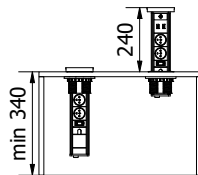

PL Gniazdo meblowe wpuszczane  
 EN Recessed power socket  
 RU Мебельная розетка врезная  
 UK Меблева розетка, врізна

## CAMINO

AE-BPW2FCAM-20

AE-BPW2FCAM-10

INFO

AE-BPW2FCAM-20	USB-A + USB-C DC5V 3A (max 15,0W) DC9V 2A (MAX. 18,0W) DC12V 1.5A (MAX. 18,0W)	2 x french	czarny, black, черный, чорний	aluminium tworzywo, aluminium plastic, алюміній пластик, алюминій пластик	5902801325410
AE-BPW2SCAM-20		2 x schuko			5902801355233
AE-BPW2FCAM-10		2 x french	biały, white, белый, білий		5902801325533
AE-BPW2SCAM-10		2 x schuko			5902801325656