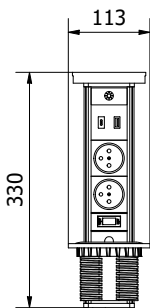

PL Gniazdo meblowe wpuszczane  
 EN Recessed power socket  
 RU Мебельная розетка врезная  
 UK Меблева розетка, врізна

## CAMINO

AE-BPW2FCAM-20

AE-BPW2FCAM-10

INFO

AE-BPW2FCAM-20	USB-A + USB-C DC5V 3A (max 15,0W) DC9V 2A (MAX. 18,0W) DC12V 1.5A (MAX. 18,0W)	2 x french	czarny, black, черный, чорний	aluminium tworzywo, aluminium plastic, алюміній пластик, алюминій пластик	5902801325410
AE-BPW2SCAM-20		2 x schuko			5902801355233
AE-BPW2FCAM-10		2 x french	biały, white, белый, білий		5902801325533
AE-BPW2SCAM-10		2 x schuko			5902801325656